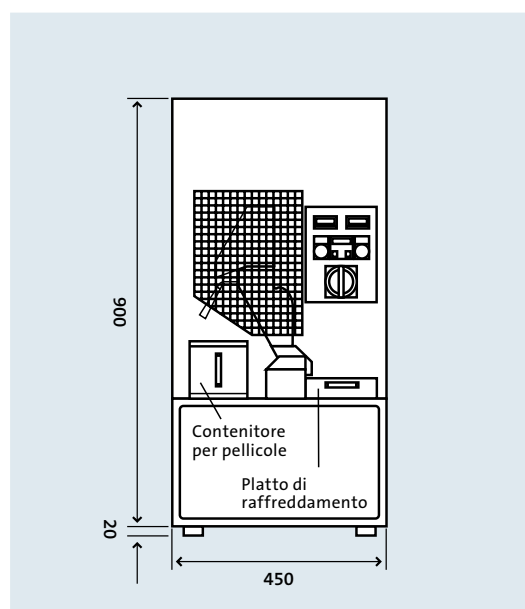

SIGNUM é una tostatrice progettata per un utilizzo in laboratorio. Può essiccare e/o tostare tutti i tipi di prodotti naturali. I componenti principali sono: un soffiatore ad alta capacità che genera il flusso d'aria per la tostatura e il raffreddamento, un riscaldatore elettrico, la camera dove il prodotto viene tostato e il ciclone per lo scarico dei gas. „SIGNUM“ permette di pareggiare la qualità dei migliori caffè verdi con flessibilità ed é semplice da usare nonché affidabile.

La tostatrice é progettata come un sistema aperto. Il flusso d'aria passa attraverso il piatto di raffreddamento, viene riscaldato da una resistenza elettrica e convogliato nella camera di tostatura. Le pellicole e la polvere sono scaricate in un contenitore.

Il prodotto é tostato esclusivamente con un flusso d'aria in rotazione. La possibilità di variare la portata d'aria del soffiatore permette di trovare sempre il valore ideale di flusso a seconda del prodotto e delle condizioni del processo richieste. La camera di tostatura viene caricata con un tubo graduato per batch da 50 a 200 grammi. Un prelevacampioni permette un controllo visivo del prodotto durante il processo.

Dati tecnici:

Capacità del batch*:	da 50 a 200 gr
Collegamento elettrico:	4,5 kW circa

* dipende dal tipo di macchina: i dati si riferiscono al caffè. Dati per altri prodotti (pistacchi, cereali, soia, nocciole, ecc.) a richiesta

**NEUHAUS
NEOTEC**
COFFEE IS OUR LIFE

NEUHAUS NEOTEC

Maschinen- und
Anlagenbau GmbH

Fockestraße 67
D-27777 Ganderkesee
phone +49 (0)4221-859-0
fax +49 (0)4221-859-520

Dieselstraße 5-9
D-21465 Reinbek
phone +49 (0)40-72771-500
fax +49 (0)40-72771-550

nnsales@neuhaus-neotec.de
www.neuhaus-neotec.de

World agents upon request

**KAHL
GROUP**