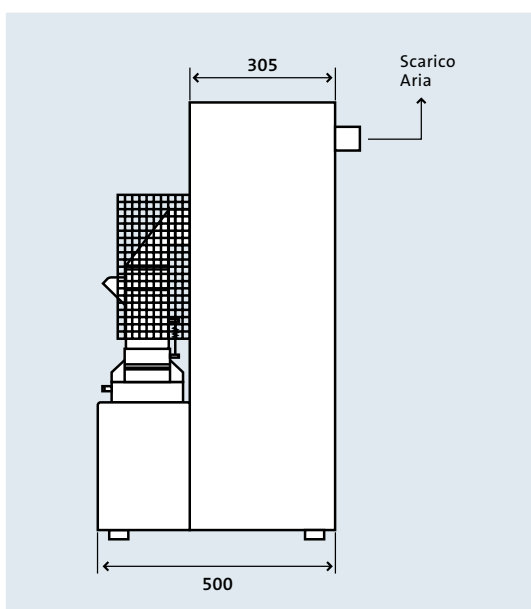

SIGNUM é una tostatrice progettata per un utilizzo in laboratorio. Può essiccare e/o tostare tutti i tipi di prodotti naturali. I componenti principali sono: un soffiatore ad alta capacità che genera il flusso d'aria per la tostatura e il raffreddamento, un riscaldatore elettrico, la camera dove il prodotto viene tostato e il ciclone per lo scarico dei gas. „SIGNUM“ permette di pareggiare la qualità dei migliori caffè verdi con flessibilità ed é semplice da usare nonché affidabile.

La tostatrice é progettata come un sistema aperto. Il flusso d'aria passa attraverso il piatto di raffreddamento, viene riscaldato da una resistenza elettrica e convogliato nella camera di tostatura. Le pellicole e la polvere sono scaricate in un contenitore.

Il prodotto é tostato esclusivamente con un flusso d'aria in rotazione. La possibilità di variare la portata d'aria del soffiatore permette di trovare sempre il valore ideale di flusso a seconda del prodotto e delle condizioni del processo richieste. La camera di tostatura viene caricata con un tubo graduato per batch da 50 a 200 grammi. Un prelevacampioni permette un controllo visivo del prodotto durante il processo.

Dati tecnici:

Capacità del batch*:	da 50 a 200 gr
Collegamento elettrico:	4,5 kW circa

* dipende dal tipo di macchina: i dati si riferiscono al caffè. Dati per altri prodotti (pistacchi, cereali, soia, nocciole, ecc.) a richiesta

**NEUHAUS
NEOTEC**
COFFEE IS OUR LIFE

NEUHAUS NEOTEC

Maschinen- und
Anlagenbau GmbH

Fockestraße 67
D-27777 Ganderkesee
phone +49 (0)4221-859-0
fax +49 (0)4221-859-520

Dieselstraße 5-9
D-21465 Reinbek
phone +49 (0)40-72771-500
fax +49 (0)40-72771-550

nnsales@neuhaus-neotec.de
www.neuhaus-neotec.de

World agents upon request

**KAHL
GROUP**